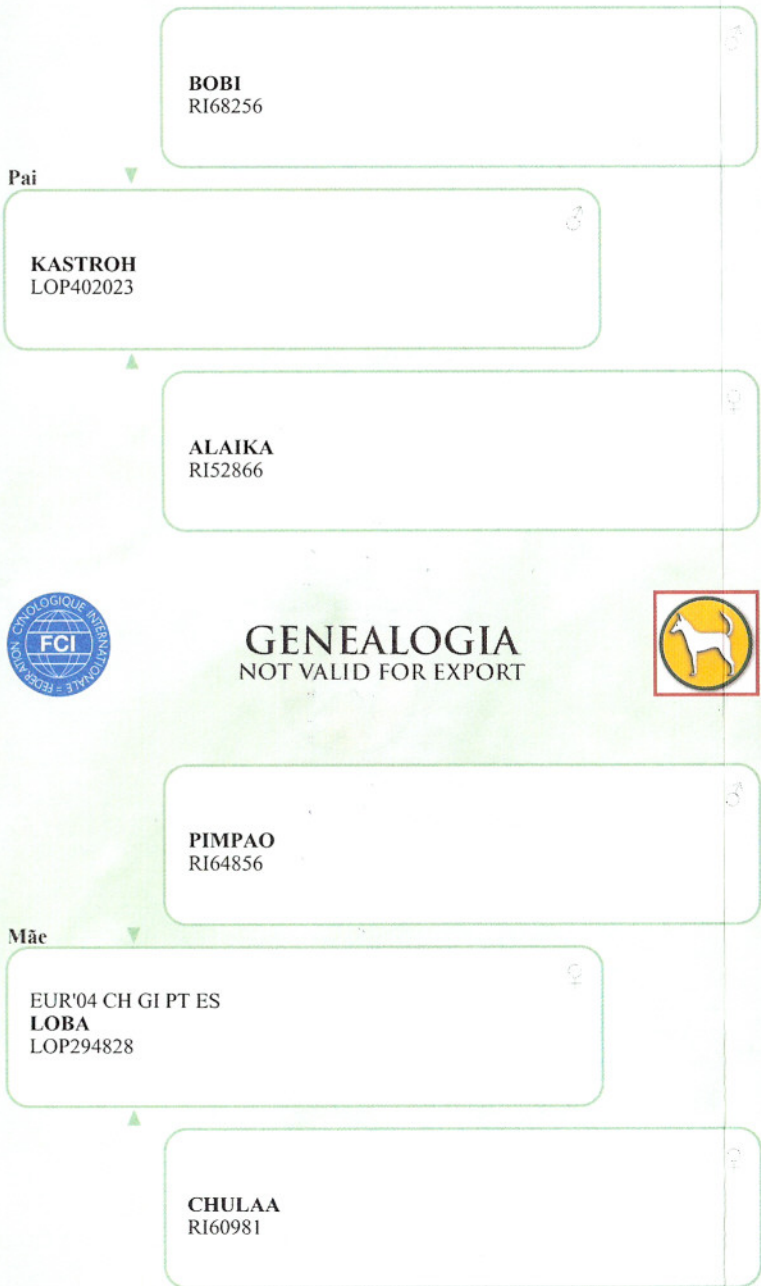

# CERTIFICADO DE REGISTO DEFINITIVO NO LIVRO DE ORIGENS PORTUGUÊS

N.º Registo: **LOP445539**  
(RI74175)

Nome: **RUBI DOS MONTES DE LABOREIRO**

Títulos:

Raça: **CÃO DE CASTRO LABOREIRO**  
(FCI-Std. 170)

Variedade:

Cor: **FULVO RAIADO**

Data Nasc.: **2007-12-15**

Sexo: **Fêmea**

Microchip: **94100002265926**

Criador: **ESTEVES, SARA**  
VILA CASTRO LABOREIRO  
(145847)  
4960 CASTRO LABOREIRO

Proprietário: **VIVEIROS, RUI ALBERTO COSTA**  
TRAVESSA DO GOMES, 241  
(158264)  
2425 COIMBRÃO

Despiste da Displasia da Anca: ---

Lisboa, 24 de Fevereiro de 2011

O Presidente,

Ascendência Desconhecida

Ascendência Desconhecida

CH PORT  
ROQUE DA CASA DA ALGODEIA  
LOP124139

**LAIKA**  
RI47248

Ascendência Desconhecida